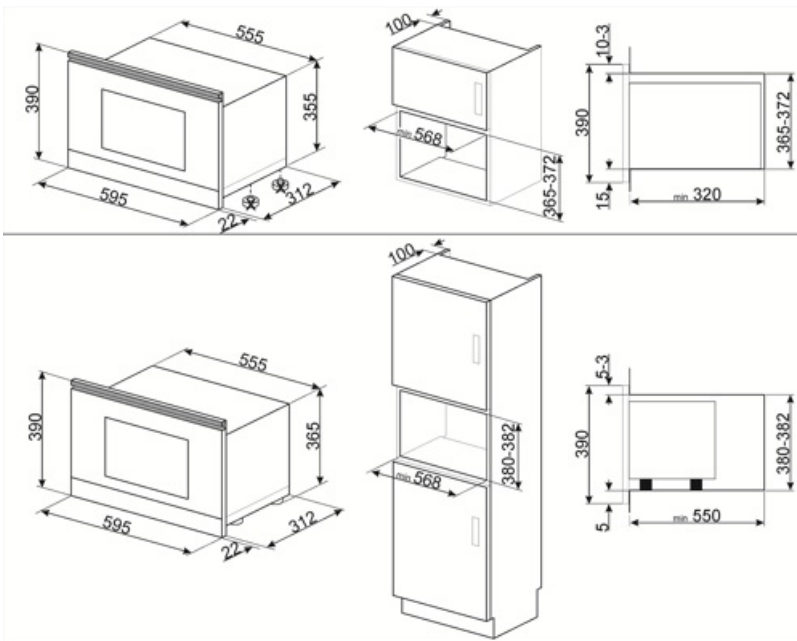

Nettomått på ugnens insida (HxBxD)	220x350x280 mm
Nettoeffekt mikrovågsugn	850 W

Standardtillbehör

Galler	1	Annan	Kit handtag
---------------	---	--------------	-------------

Elektrisk anslutning

Anslutningseffekt (W)	2700 W	Frekvens	50 Hz
Ström	11 A	Längd matningskabel	150 cm
Spänning (V)	220-240 V		